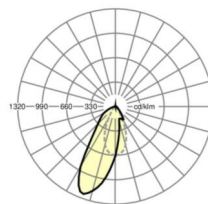

параметры

номер заказа	19457004080
код EAN	4020863400355
номер таможенного тарифа	94051190
Знак прохождения контроля	IP 64, класс защиты I, ENEC10 VDE, F, D, HACCP DIN10500/Food/IFS-пригодность для применения/BRC, Indoor, CE
Степень ударопрочности IK	IK03 (-20°C bis 45°C)
Температура окружающей среды	ta -20°C в 45°C
Гарантийный срок	5 лет
Государственные программы поддержки	BEG - государственные субсидии для энергосберегающих зданий (действительна только для Германии)

электротехника

Балласт	Электронный драйвер (1 штука)
Мощность системы	26W
сетевое напряжение	230V/50Hz
класс энергосбережения/Источник света	E

Оптика

Оснастка	LED, цветопередача/оттенок света CRI ≥ 80 / 3000K
Допуск для координаты цветности (MacAdam)	3SDCM
Фотобиологическая безопасность (светильник)	RG1
Номинальный световой поток	4054lm
Срок службы LED	50000h L80/B10 (Tq 45°C)
светоотдача светильников	158lm/W
Угол излучения	20°
UGR поп./вдоль	15.7 / 19.0

DEEP-LINK

<https://www.regiolux.de/ru/article/19457004080>

Ссылка	LED 4000lm 830
ηLB	100 %
Φ ↓/↑	98 % / 2 %
UGR поп./вдоль	15.7 / 19.0