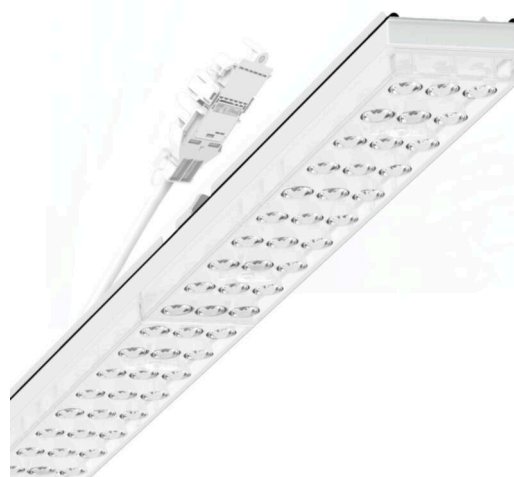

прибородержатель переменный IP 64 - Individual.Lens.Optic - прямой несимметричный свет - без видимых стыков

Ламподержатель из оцинкованного стального профиля; слой цинка в сочетании с лаком на полиэфирной смоле хорошо защищает от коррозии; крепление без инструментов, с помощью встроенных нажимных затворов, защита от кражи. Встроенные пластиковые торцы с уплотнительными краями и одно замкнутое уплотнение вокруг, для несущей шины классов защиты до IP64. Для установки на трековом шинном проводе справа или слева, может позиционироваться по-разному. Цвет корпуса белый стандартный для электротехники RAL 9016; Прямое несимметричное излучение, распределение света посредством линзы «Individual.Lens.Optic» из пластика ПММА. Оптика отдельных линз с прозрачным уплотнением делает сборку и установку предельно удобными, а плоскость легко чистится. Тройные ряды из отдельных линз и лампы-прибородержатели, идеально согласованные между собой, обеспечивают цельный вид без стыков и неравномерностей. Подключение к электросети через присоединительный провод длиной 1 м для свободного позиционирования прибородержателя в световой полосе и 3-полюсную втычную деталь для быстрой сборки со свободным выбором фаз. Сменные блоки, позволяющие легко модернизировать освещение, существенно продлевают срок службы всей осветительной установки.

DEEP-LINK

<https://www.regiolux.de/ru/article/19457004080>

Ссылка	LED 4000lm 830
ηLB	100 %
Φ ↓/↑	98 % / 2 %
UGR поп./вдоль	15.7 / 19.0

Механика

цвет корпуса	белый стандартный для электротехники RAL 9016
--------------	-----------------------------------------------

размеры (LxWxH/DxH)	1531mm x 55mm x 37mm
---------------------	----------------------

вес (нетто)	2kg
-------------	-----

Вид монтажа	сборка трековых систем, световая структура
-------------	--------------------------------------------

размеры

L	1531 mm	Длина
В	55 mm	Ширина
н	37 mm	Высота